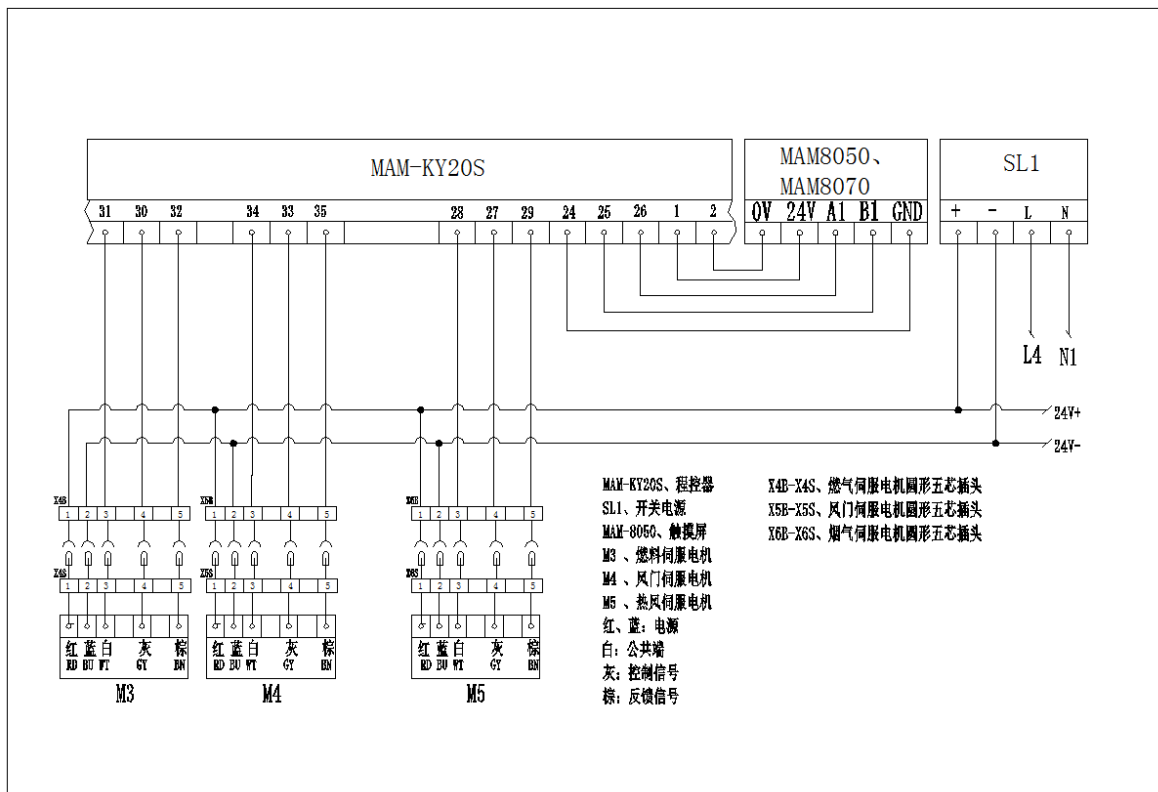

7.3 接线图

开关量接线

风机星角转换

输出控制图

阀门输出与反馈