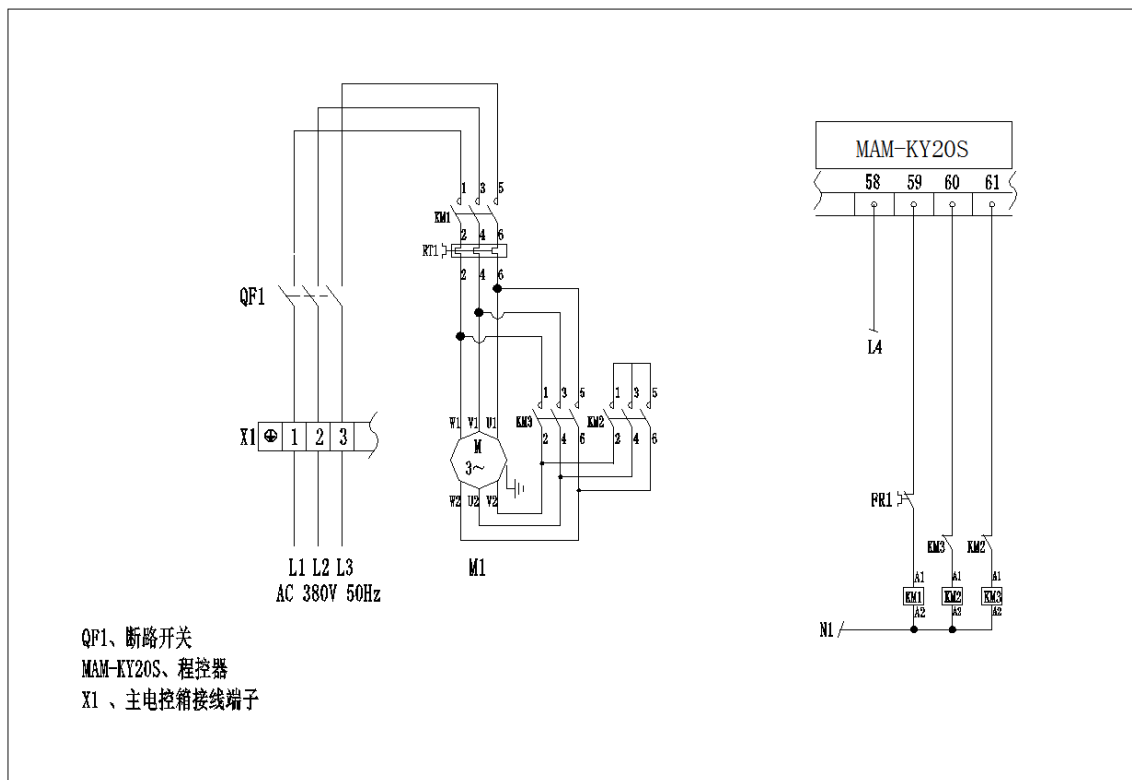

7.3 接线图

开关量接线

风机星角转换

输出控制图

阀门输出与反馈