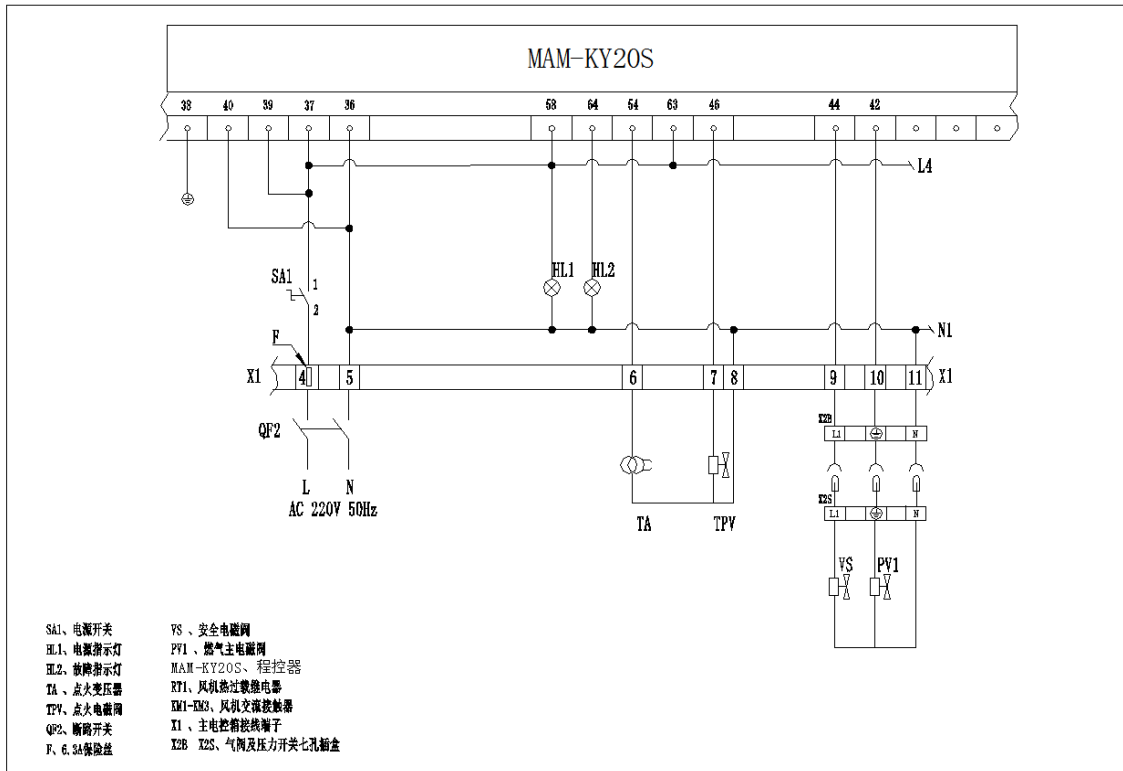

7.3 接线图

开关量接线

风机星角转换

输出控制图

阀门输出与反馈