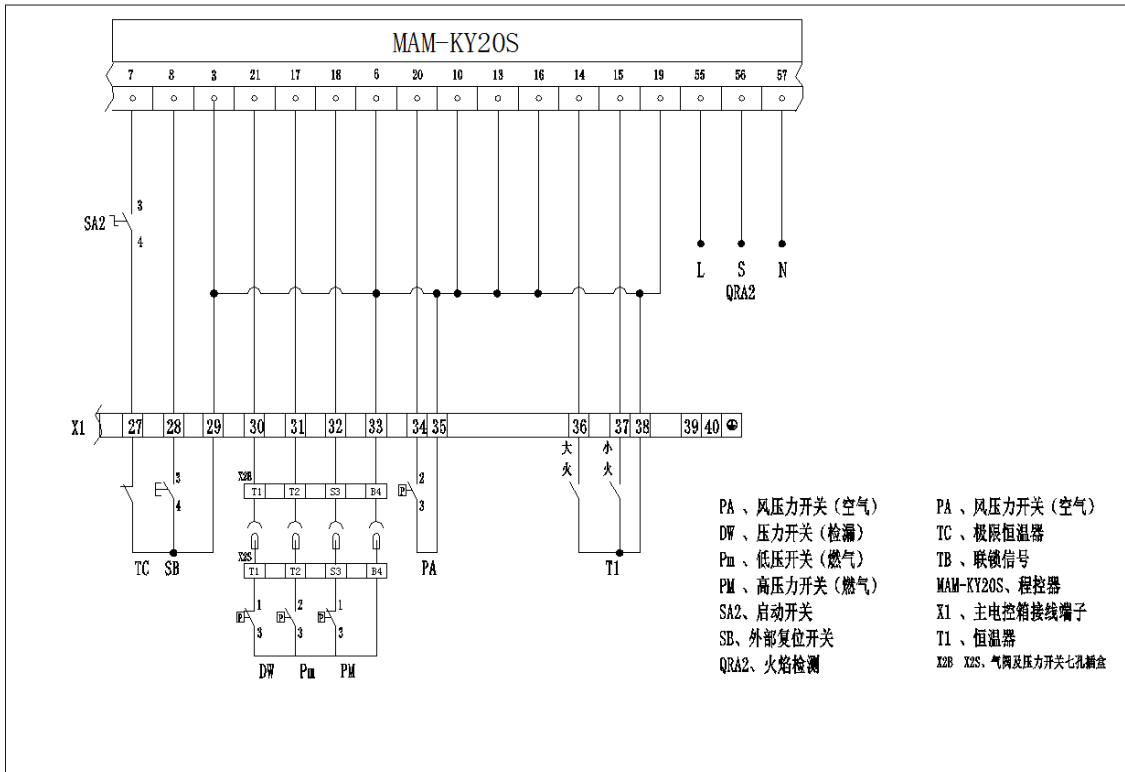

7.3 接线图

开关量接线

风机星角转换

输出控制图

阀门输出与反馈